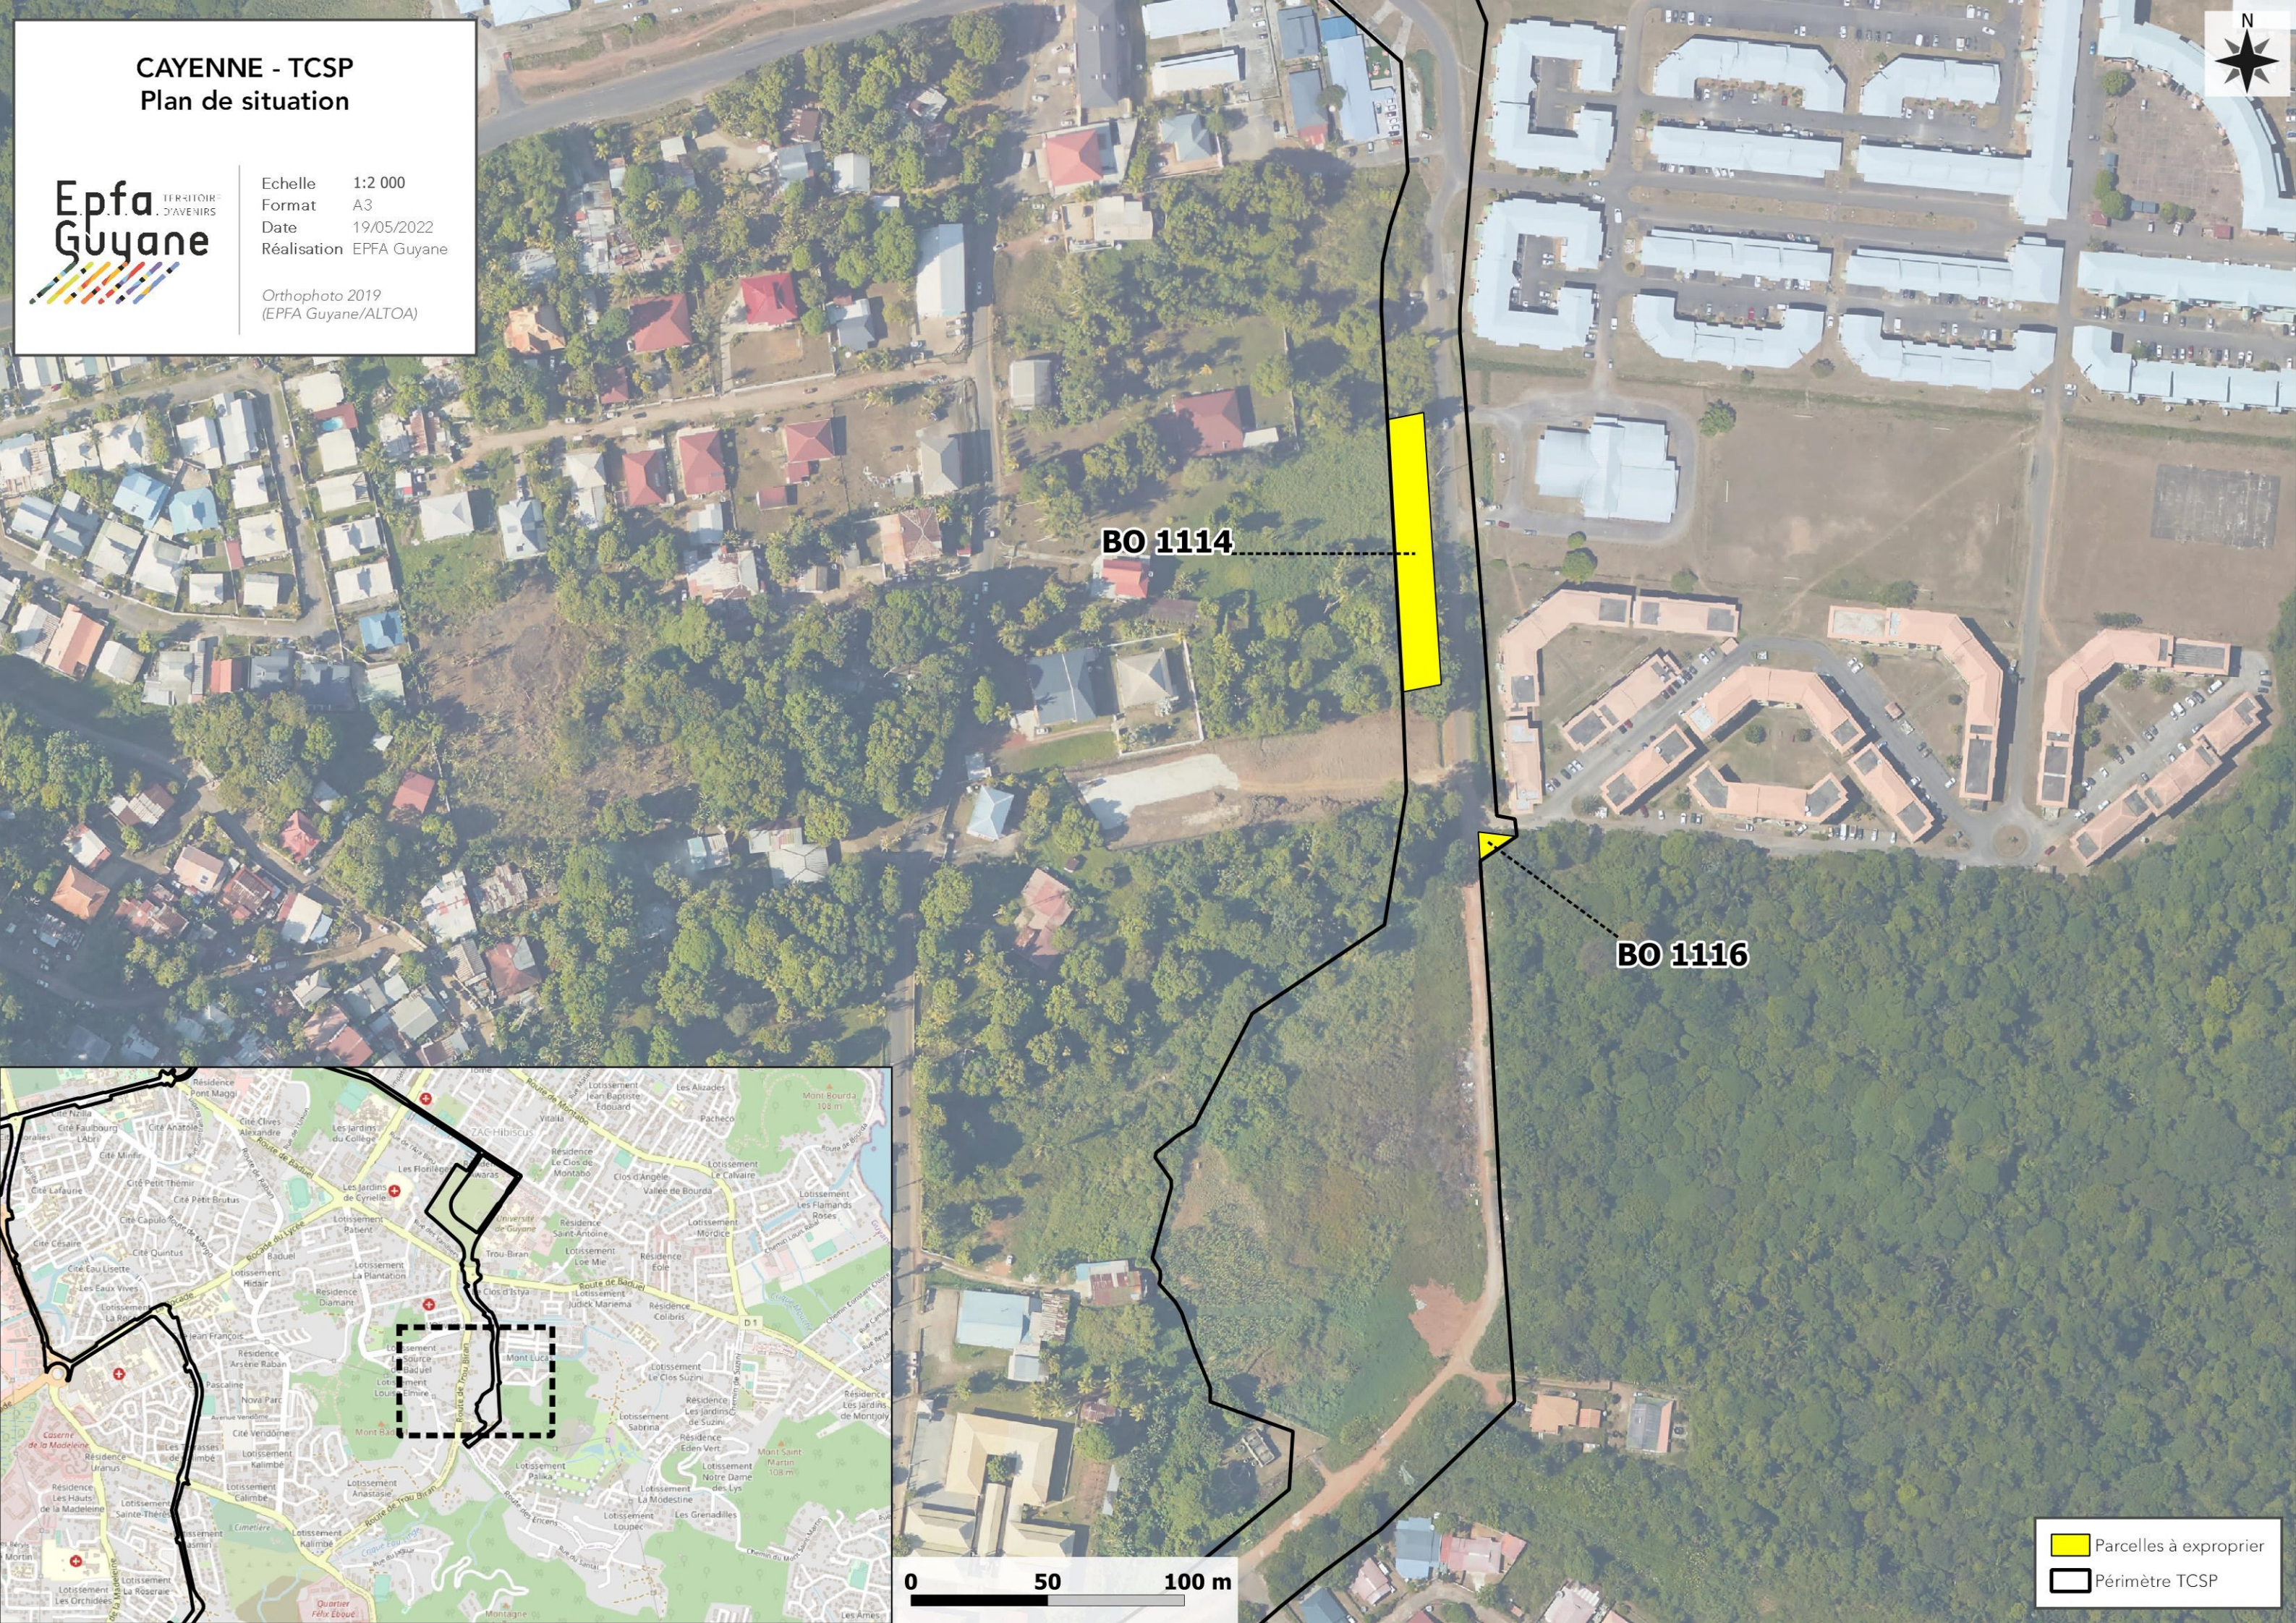

CAYENNE - TCSP

Plan de situation

Echelle 1:2 000
Format A3
Date 19/05/2022
Réalisation EPFA Guyane

Orthophoto 2019
(EPFA Guyane/ALTOA)

BO 1114

BO 1116

 Parcelles à exproprier
 Périmètre TCSP

0 50 100 m