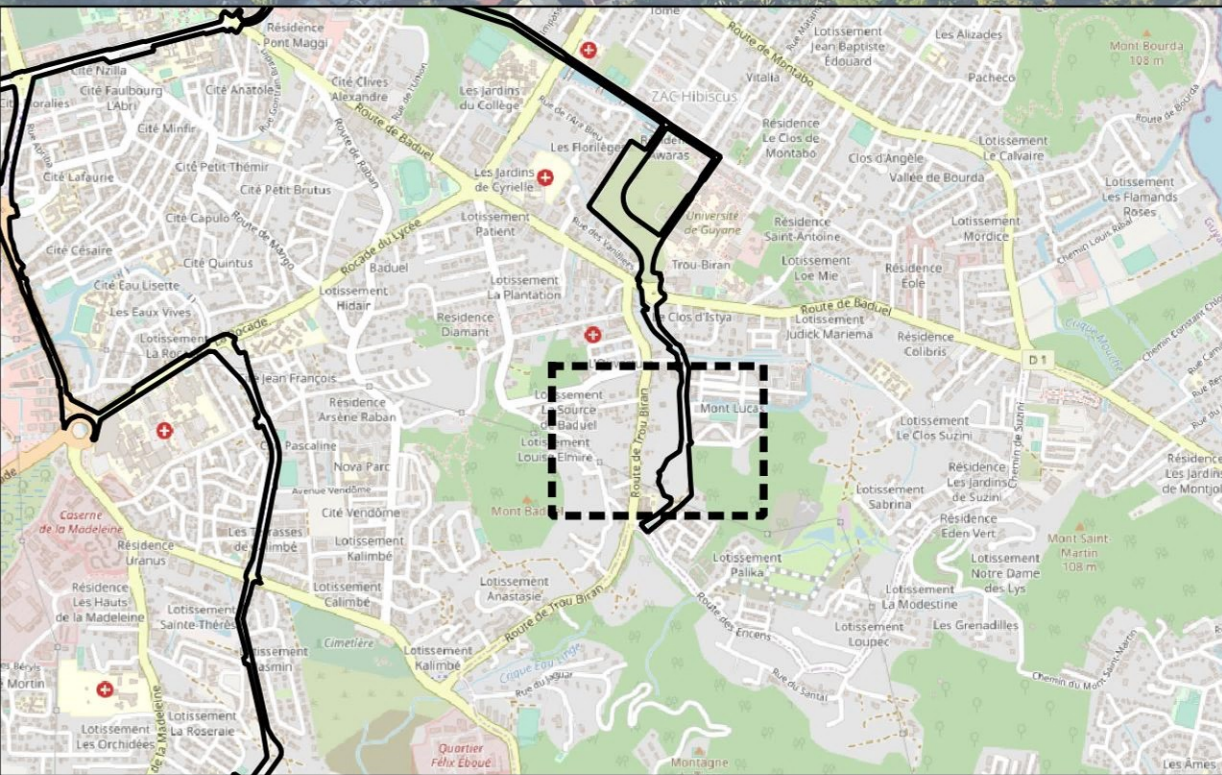

CAYENNE - TCSP

Plan de situation

Echelle 1:2 000
Format A3
Date 19/05/2022
Réalisation EPFA Guyane

Orthophoto 2019
(EPFA Guyane/ALTOA)

BO 1114

BO 1116

 Parcelles à exproprier
 Périmètre TCSP

0 50 100 m